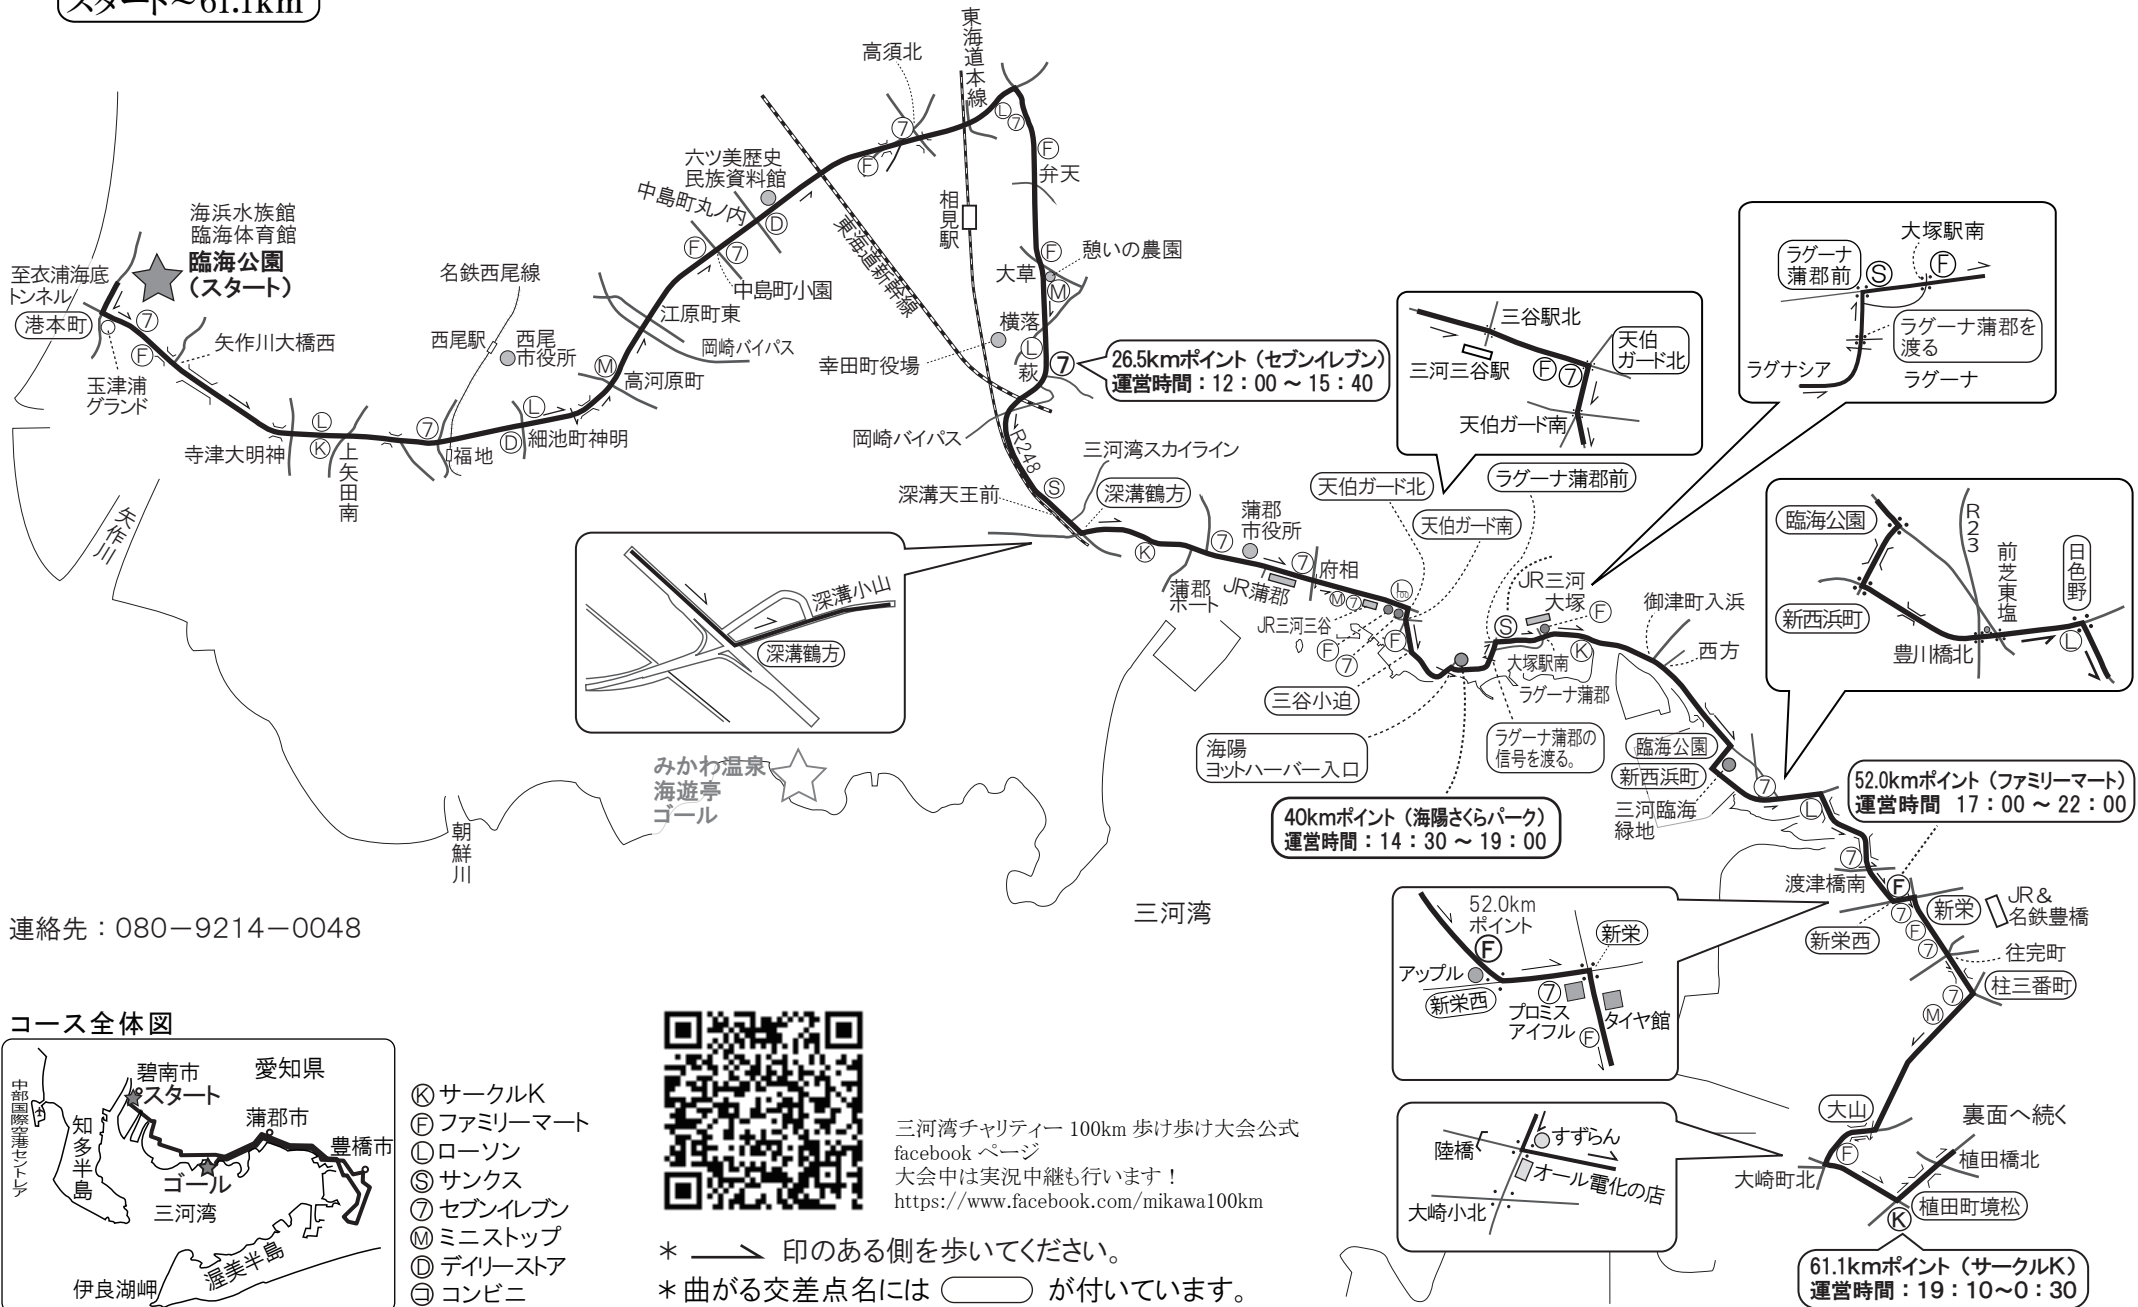

# 第22回三河湾チャリティー100km歩け歩け大会コース 2017年10月28日(土)～29日(日)

主催：七福醸造株式会社  
 (三河湾チャリティー100km歩け歩け大会実行委員会)  
 後援：愛知県教育委員会 碧南市 碧南市教育委員会 西尾市 西尾市教育委員会 蒲郡市 蒲郡市教育委員会 豊川市 豊川市教育委員会 豊橋市 豊橋市教育委員会 岡崎市 岡崎市教育委員会 幸田町 幸田町教育委員会  
 協力：スギ製菓株式会社 さいとう接骨院

スタート～61.1km

連絡先：080-9214-0048

コース全体図

- Ⓚ サークルK
- ⓕ ファミリーマート
- Ⓛ ローソン
- Ⓢ サンクス
- ⑦ セブンイレブン
- Ⓜ ミニストップ
- Ⓧ デイリーストア
- ⓐ コンビニ

三河湾チャリティー 100km 歩け歩け大会公式  
 facebook ページ  
 大会中は実況中継も行います！  
<https://www.facebook.com/mikawa100km>

\* 印のある側を歩いてください。  
 \* 曲がる交差点名には 〇 が付いています。