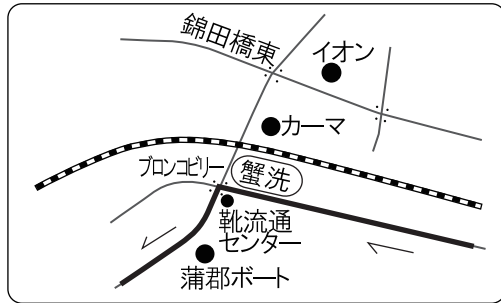

60.5km～ゴール

96.5kmポイント (サークルK)
運営時間 3:30 ~ 12:30

88kmポイント (スギ製菓)
運営時間 1:30 ~ 9:30

83.5kmポイント (ヨットハーバー駐車場)
運営時間 23:30 ~ 7:00
*トイレがありません。

70kmポイント (ローソン)
運営時間 20:30 ~ 3:30

みかわ温泉
海遊亭
ゴール
運営時間 4:00 ~ 15:00

93kmポイント (セブンイレブン)
運営時間 3:00 ~ 11:00

海陽
ヨットハーバー入口

60.5kmポイント (サークルK)
運営時間 18:30 ~ 1:00

三河湾

ゴール周辺拡大図

- Ⓚ サークルK
- Ⓧ ファミリーマート
- Ⓛ ローソン
- Ⓢ サンクス
- ⑦ セブンイレブン
- Ⓜ ミニストップ
- Ⓧ デイリーストア
- Ⓧ コンビニ