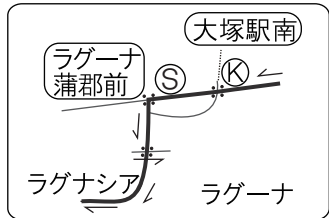

60.5km～ゴール

96.5kmポイント (サークルK)
運営時間 3:30 ~ 12:30

88kmポイント (スギ製菓)
運営時間 1:30 ~ 9:30

83.5kmポイント (ヨットハーバー駐車場)
運営時間 23:30 ~ 7:00
*トイレがありません。

70kmポイント (ローソン)
運営時間 20:30 ~ 3:30

みかわ温泉
海遊亭
ゴール
運営時間 4:00 ~ 15:00

93kmポイント (セブンイレブン)
運営時間 3:00 ~ 11:00

海陽
ヨットハーバー入口

60.5kmポイント (サークルK)
運営時間 18:30 ~ 1:00

三河湾

ゴール周辺拡大図

- Ⓚ サークルK
- Ⓧ ファミリーマート
- Ⓛ ローソン
- Ⓢ サンクス
- ⑦ セブンイレブン
- Ⓜ ミニストップ
- Ⓧ デイリーストア
- Ⓧ コンビニ