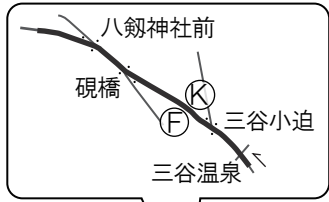

60.5km～ゴール

96.5kmポイント (サークルK)
運営時間 3:30 ~ 12:30

88kmポイント (スギ製菓)
運営時間 1:30 ~ 9:30

83.5kmポイント (ヨットハーバー駐車場)
運営時間 23:30 ~ 7:00
*トイレがありません。

70kmポイント (ローソン)
運営時間 20:30 ~ 3:30

みかわ温泉
海遊亭
ゴール
運営時間 4:00 ~ 15:00

93kmポイント (セブンイレブン)
運営時間 3:00 ~ 11:00

海陽
ヨットハーバー入口

60.5kmポイント (サークルK)
運営時間 18:30 ~ 1:00

三河湾

ゴール周辺拡大図

- Ⓚ サークルK
- Ⓧ ファミリーマート
- Ⓛ ローソン
- Ⓢ サンクス
- ⑦ セブンイレブン
- Ⓜ ミニストップ
- Ⓧ デイリーストア
- Ⓧ コンビニ