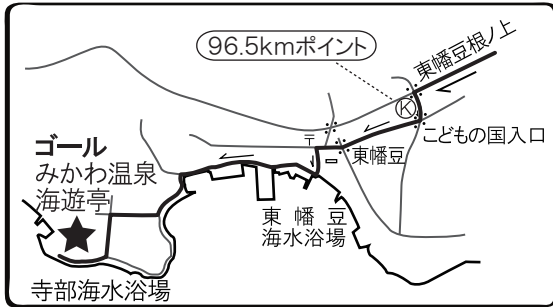

60.5km～ゴール

96.5kmポイント (サークルK)
運営時間 3:30 ~ 12:30

88kmポイント (スギ製菓)
運営時間 1:30 ~ 9:30

83.5kmポイント (ヨットハーバー駐車場)
運営時間 23:30 ~ 7:00
*トイレがありません。

70kmポイント (ローソン)
運営時間 20:30 ~ 3:30

みかわ温泉
海遊亭
ゴール
運営時間 4:00 ~ 15:00

93kmポイント (セブンイレブン)
運営時間 3:00 ~ 11:00

海陽
ヨットハーバー入口

60.5kmポイント (サークルK)
運営時間 18:30 ~ 1:00

三河湾

ゴール周辺拡大図

- Ⓚ サークルK
- Ⓧ ファミリーマート
- Ⓛ ローソン
- Ⓢ サンクス
- ⑦ セブンイレブン
- Ⓜ ミニストップ
- Ⓧ デイリーストア
- Ⓧ コンビニ