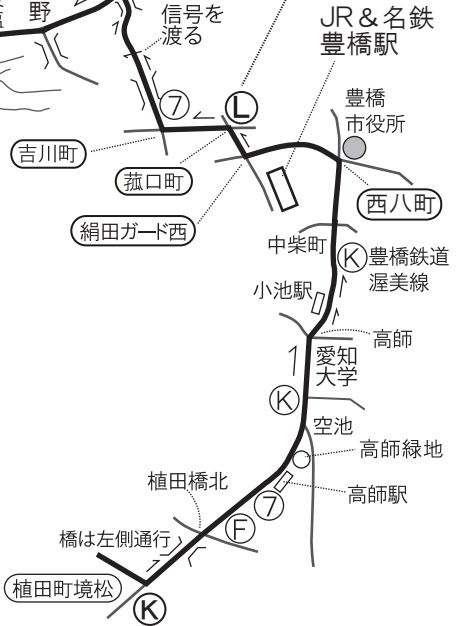

60.5km～ゴール

96.5kmポイント (サークルK)
運営時間 3:30 ~ 12:30

88kmポイント (スギ製菓)
運営時間 1:30 ~ 9:30

83.5kmポイント (ヨットハーバー駐車場)
運営時間 23:30 ~ 7:00
*トイレがありません。

70kmポイント (ローソン)
運営時間 20:30 ~ 3:30

みかわ温泉
海遊亭
ゴール
運営時間 4:00 ~ 15:00

93kmポイント (セブンイレブン)
運営時間 3:00 ~ 11:00

海陽
ヨットハーバー入口

60.5kmポイント (サークルK)
運営時間 18:30 ~ 1:00

三河湾

ゴール周辺拡大図

- Ⓚ サークルK
- Ⓧ ファミリーマート
- Ⓛ ローソン
- Ⓢ サンクス
- ⑦ セブンイレブン
- Ⓜ ミニストップ
- Ⓧ デイリーストア
- Ⓧ コンビニ