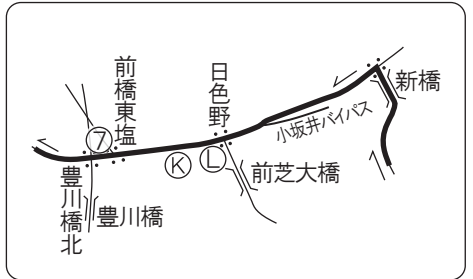

60.5km～ゴール

96.5kmポイント (サークルK)
運営時間 3:30 ~ 12:30

88kmポイント (スギ製菓)
運営時間 1:30 ~ 9:30

83.5kmポイント (ヨットハーバー駐車場)
運営時間 23:30 ~ 7:00
*トイレがありません。

70kmポイント (ローソン)
運営時間 20:30 ~ 3:30

みかわ温泉
海遊亭
ゴール
運営時間 4:00 ~ 15:00

93kmポイント (セブンイレブン)
運営時間 3:00 ~ 11:00

海陽
ヨットハーバー入口

60.5kmポイント (サークルK)
運営時間 18:30 ~ 1:00

三河湾

ゴール周辺拡大図

- Ⓚ サークルK
- Ⓧ ファミリーマート
- Ⓛ ローソン
- Ⓢ サンクス
- ⑦ セブンイレブン
- Ⓜ ミニストップ
- Ⓧ デイリーストア
- Ⓧ コンビニ