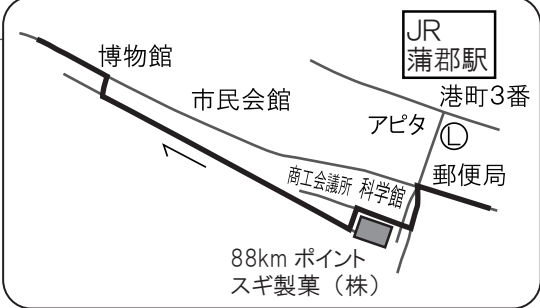

60.5km～ゴール

96.5kmポイント (サークルK)
運営時間 3:30 ~ 12:30

88kmポイント (スギ製菓)
運営時間 1:30 ~ 9:30

83.5kmポイント (ヨットハーバー駐車場)
運営時間 23:30 ~ 7:00
*トイレがありません。

70kmポイント (ローソン)
運営時間 20:30 ~ 3:30

みかわ温泉
海遊亭
ゴール
運営時間 4:00 ~ 15:00

93kmポイント (セブンイレブン)
運営時間 3:00 ~ 11:00

海陽
ヨットハーバー入口

60.5kmポイント (サークルK)
運営時間 18:30 ~ 1:00

三河湾

ゴール周辺拡大図

- Ⓚ サークルK
- Ⓧ ファミリーマート
- Ⓛ ローソン
- Ⓢ サンクス
- ⑦ セブンイレブン
- Ⓜ ミニストップ
- Ⓧ デイリーストア
- Ⓧ コンビニ