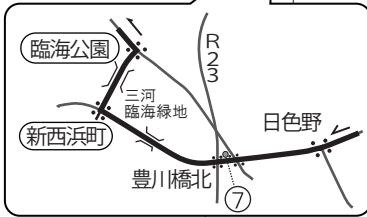

60.5km～ゴール

96.5kmポイント (サークルK)
運営時間 3:30 ~ 12:30

88kmポイント (スギ製菓)
運営時間 1:30 ~ 9:30

83.5kmポイント (ヨットハーバー駐車場)
運営時間 23:30 ~ 7:00
*トイレがありません。

70kmポイント (ローソン)
運営時間 20:30 ~ 3:30

みかわ温泉
海遊亭
ゴール
運営時間 4:00 ~ 15:00

93kmポイント (セブンイレブン)
運営時間 3:00 ~ 11:00

海陽
ヨットハーバー入口

60.5kmポイント (サークルK)
運営時間 18:30 ~ 1:00

三河湾

ゴール周辺拡大図

- Ⓚ サークルK
- Ⓧ ファミリーマート
- Ⓛ ローソン
- Ⓢ サンクス
- ⑦ セブンイレブン
- Ⓜ ミニストップ
- Ⓧ デイリーストア
- Ⓧ コンビニ