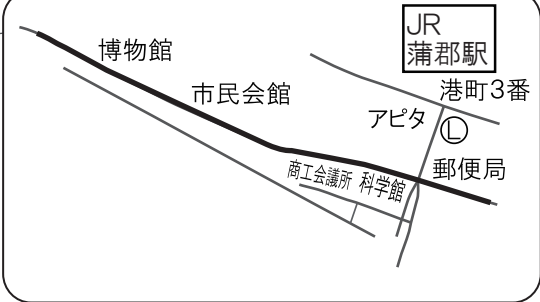

70.1kmポイント (ローソン)  
運営時間 21:20 ~ 3:10

休息ポイント  
(三河臨海緑地)  
(スギ製菓)

三河湾

ゴール周辺拡大図

- Ⓚ サークルK
- Ⓧ ファミリーマート
- Ⓛ ローソン
- Ⓢ サンクス
- ⑦ セブンイレブン
- Ⓜ ミニストップ
- Ⓧ デイリーストア
- ⓐ コンビニ

61.1kmポイント (サークルK)  
運営時間 19:10 ~ 0:30