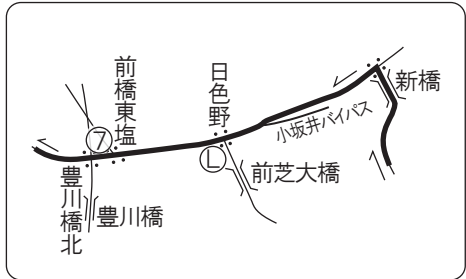

# 61.1km～ゴール

96.6kmポイント (サークルK)  
運営時間 3:30 ~ 12:40

みかわ温泉  
海遊亭  
ゴール  
運営時間  
4:00 ~ 15:00

太陽の家  
トイレの使用は  
できません。

東幡豆  
根ノ上

93.5kmポイント (セブンイレブン)  
運営時間 3:00 ~ 11:10

84.0kmポイント (海陽さくらパーク)  
運営時間 23:30 ~ 7:00

70.1kmポイント (ローソン)  
運営時間 21:20 ~ 3:10

休息ポイント  
(三河臨海緑地)  
(スギ製菓)

三河湾

ゴール周辺拡大図

- Ⓚ サークルK
- Ⓧ ファミリーマート
- Ⓛ ローソン
- Ⓢ サンクス
- ⑦ セブンイレブン
- Ⓜ ミニストップ
- Ⓧ デイリーストア
- ⓐ コンビニ

61.1kmポイント (サークルK)  
運営時間 19:10 ~ 0:30