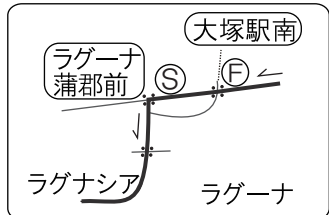

# 61.1km～ゴール

96.6kmポイント (サークルK)  
運営時間 3:30 ~ 12:40

みかわ温泉  
海遊亭  
ゴール  
運営時間  
4:00 ~ 15:00

太陽の家  
トイレの使用は  
できません。

東幡豆  
根ノ上

93.5kmポイント (セブンイレブン)  
運営時間 3:00 ~ 11:10

84.0kmポイント (海陽さくらパーク)  
運営時間 23:30 ~ 7:00