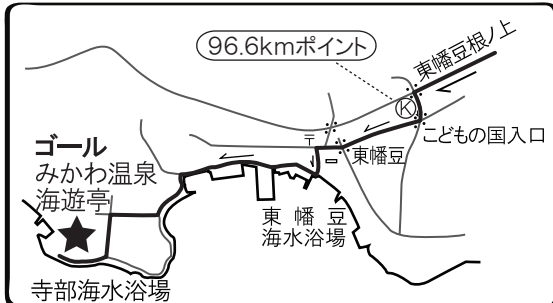

# 61.1km～ゴール

96.6kmポイント (サークルK)  
運営時間 3:30 ~ 12:40

みかわ温泉  
海遊亭  
ゴール  
運営時間  
4:00 ~ 15:00

太陽の家  
トイレの使用は  
できません。

東幡豆  
根ノ上

93.5kmポイント (セブンイレブン)  
運営時間 3:00 ~ 11:10

84.0kmポイント (海陽さくらパーク)  
運営時間 23:30 ~ 7:00

70.1kmポイント (ローソン)  
運営時間 21:20 ~ 3:10

休息ポイント  
(三河臨海緑地)  
(スギ製菓)

三河湾

ゴール周辺拡大図

- Ⓚ サークルK
- Ⓧ ファミリーマート
- Ⓛ ローソン
- Ⓢ サンクス
- ⑦ セブンイレブン
- Ⓜ ミニストップ
- Ⓧ デイリーストア
- ⓐ コンビニ

61.1kmポイント (サークルK)  
運営時間 19:10 ~ 0:30