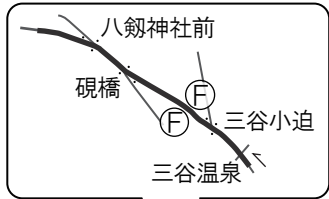

# 61.1km～ゴール

96.6kmポイント (サークルK)  
運営時間 3:30 ~ 12:40

みかわ温泉  
海遊亭  
ゴール  
運営時間  
4:00 ~ 15:00

太陽の家  
トイレの使用は  
できません。

東幡豆  
根ノ上

93.5kmポイント (セブンイレブン)  
運営時間 3:00 ~ 11:10

84.0kmポイント (海陽さくらパーク)  
運営時間 23:30 ~ 7:00