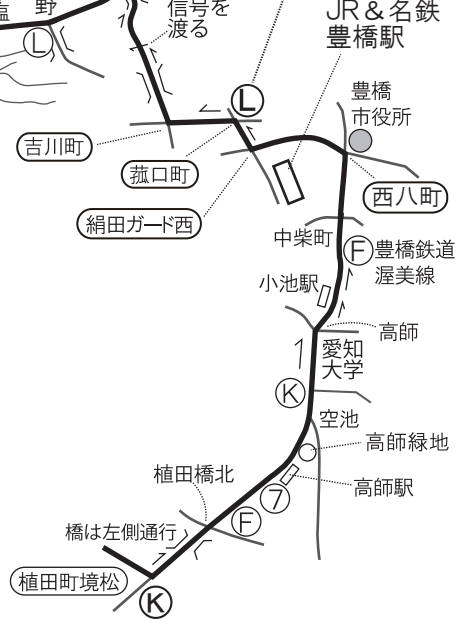

# 61.1km～ゴール

96.6kmポイント (サークルK)  
運営時間 3:30 ~ 12:40

みかわ温泉  
海遊亭  
ゴール  
運営時間  
4:00 ~ 15:00

太陽の家  
トイレの使用は  
できません。

東幡豆  
根ノ上

93.5kmポイント (セブンイレブン)  
運営時間 3:00 ~ 11:10

84.0kmポイント (海陽さくらパーク)  
運営時間 23:30 ~ 7:00

70.1kmポイント (ローソン)  
運営時間 21:20 ~ 3:10

休息ポイント  
(三河臨海緑地)  
(スギ製菓)

三河湾

ゴール周辺拡大図

- Ⓚ サークルK
- Ⓧ ファミリーマート
- Ⓛ ローソン
- Ⓢ サンクス
- ⑦ セブンイレブン
- Ⓜ ミニストップ
- Ⓧ デイリーストア
- ⓐ コンビニ

61.1kmポイント (サークルK)  
運営時間 19:10 ~ 0:30