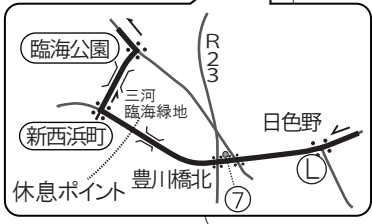

70.1kmポイント (ローソン)  
運営時間 21:20 ~ 3:10

休息ポイント  
(三河臨海緑地)  
(スギ製菓)

三河湾

ゴール周辺拡大図

- Ⓚ サークルK
- Ⓧ ファミリーマート
- Ⓛ ローソン
- Ⓢ サンクス
- ⑦ セブンイレブン
- Ⓜ ミニストップ
- Ⓧ デイリーストア
- ⓐ コンビニ

61.1kmポイント (サークルK)  
運営時間 19:10 ~ 0:30