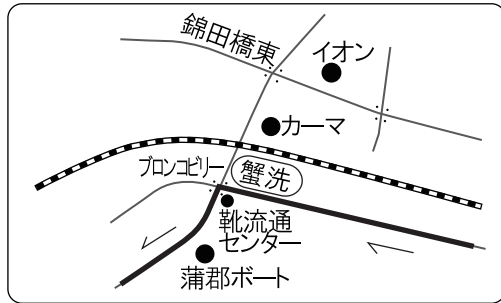

# 61.1km～ゴール

96.6kmポイント (サークルK)  
運営時間 3:30 ~ 12:40

みかわ温泉  
海遊亭  
ゴール  
運営時間  
4:00 ~ 15:00

太陽の家  
トイレの使用は  
できません。

東幡豆  
根ノ上

93.5kmポイント (セブンイレブン)  
運営時間 3:00 ~ 11:10

84.0kmポイント (海陽さくらパーク)  
運営時間 23:30 ~ 7:00

70.1kmポイント (ローソン)  
運営時間 21:20 ~ 3:10

休息ポイント  
(三河臨海緑地)  
(スギ製菓)

三河湾

ゴール周辺拡大図

- Ⓚ サークルK
- Ⓧ ファミリーマート
- Ⓛ ローソン
- Ⓢ サンクス
- ⑦ セブンイレブン
- Ⓜ ミニストップ
- Ⓧ デイリーストア
- ⓐ コンビニ

61.1kmポイント (サークルK)  
運営時間 19:10 ~ 0:30