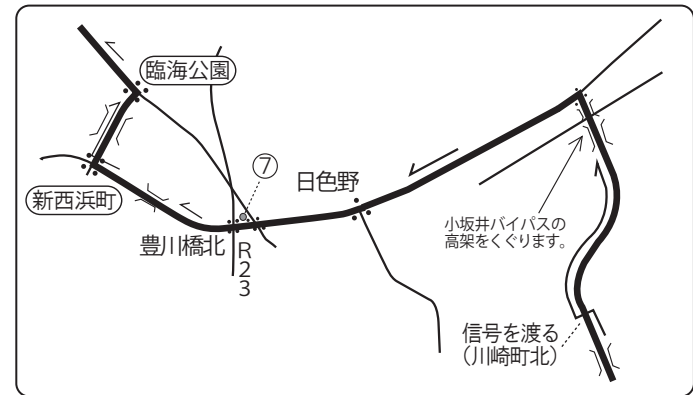

61.1km~ゴール

- Ⓚ サークルK
- Ⓧ ファミリーマート
- Ⓛ ローソン
- Ⓢ サンクス
- ⑦ セブンイレブン
- Ⓜ ミニストップ
- Ⓝ デイリーストア

三河湾

ゴール周辺拡大図