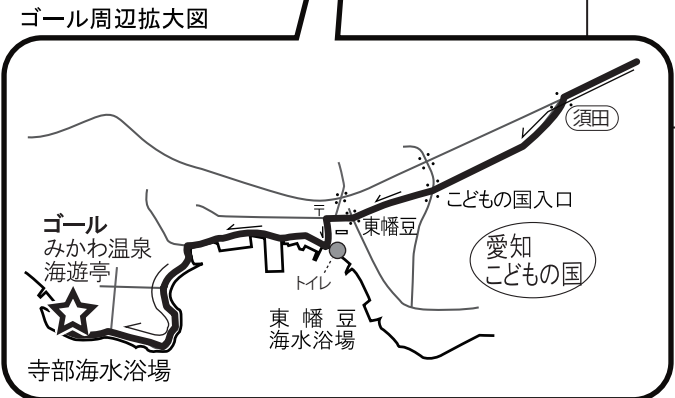

61.1km~ゴール

- Ⓚ サークルK
- Ⓧ ファミリーマート
- Ⓛ ローソン
- Ⓢ サンクス
- ⑦ セブンイレブン
- Ⓜ ミニストップ
- Ⓝ デイリーストア

三河湾

ゴール周辺拡大図