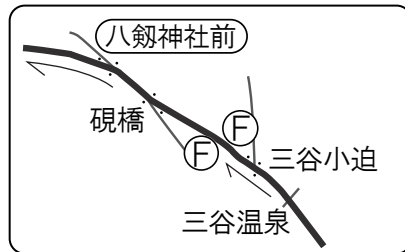

61.1km~ゴール

- Ⓚ サークルK
- Ⓧ ファミリーマート
- Ⓛ ローソン
- Ⓢ サンクス
- ⑦ セブンイレブン
- Ⓜ ミニストップ
- Ⓝ デイリーストア

三河湾

ゴール周辺拡大図