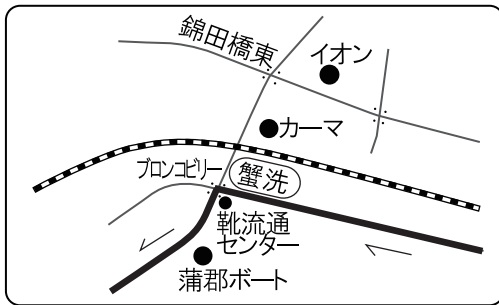

61.1km~ゴール

- Ⓚ サークルK
- Ⓧ ファミリーマート
- Ⓛ ローソン
- Ⓢ サンクス
- ⑦ セブンイレブン
- Ⓜ ミニストップ
- Ⓝ デイリーストア

三河湾

ゴール周辺拡大図