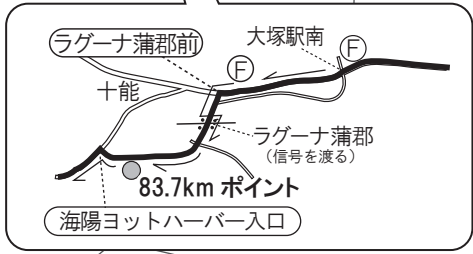

60.5km ~ ゴール

【計測ポイント】
96.6km ポイント(ファミリーマート)
運営時間 3:30 ~ 12:30

太陽の家
トイレの使用は
できません。

中小山

87.7km ポイント
運営時間 1:40 ~ 8:50

83.7km ポイント(ヨットハーバー駐車場)
運営時間 0:40 ~ 7:30

69.7km ポイント(ローソン)
運営時間 21:20 ~ 3:10

みかわ温泉
海遊亭
ゴール
運営時間
4:00 ~ 14:00

93.2km ポイント(セブンイレブン)
運営時間 3:00 ~ 11:00

こどもの国入口

60.5km ポイント(ファミリーマート)
運営時間 19:10 ~ 0:30

三河湾

ゴール周辺拡大図

【計測ポイント】
96.6km ポイント

- ⓕ ファミリーマート
- Ⓛ ローソン
- ⑦ セブンイレブン
- Ⓜ ミニストップ
- ⓐ デイリーストア