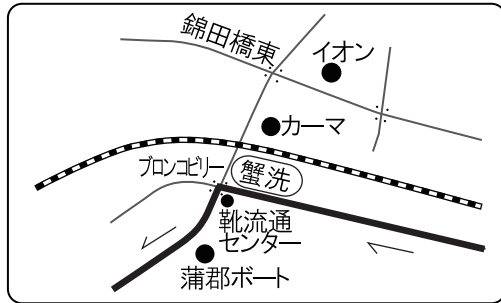

60.5km ~ ゴール

【計測ポイント】
96.6km ポイント(ファミリーマート)
運営時間 3:30 ~ 12:30

太陽の家
トイレの使用は
できません。

中小山

87.7km ポイント
運営時間 1:40 ~ 8:50

83.7km ポイント(ヨットハーバー駐車場)
運営時間 0:40 ~ 7:30

69.7km ポイント(ローソン)
運営時間 21:20 ~ 3:10

みかわ温泉
海遊亭
ゴール
運営時間
4:00 ~ 14:00

93.2km ポイント(セブンイレブン)
運営時間 3:00 ~ 11:00

こどもの国入口

60.5km ポイント(ファミリーマート)
運営時間 19:10 ~ 0:30

三河湾

ゴール周辺拡大図

【計測ポイント】
96.6km ポイント

- ⓕ ファミリーマート
- Ⓛ ローソン
- ⑦ セブンイレブン
- Ⓜ ミニストップ
- ⓐ デイリーストア