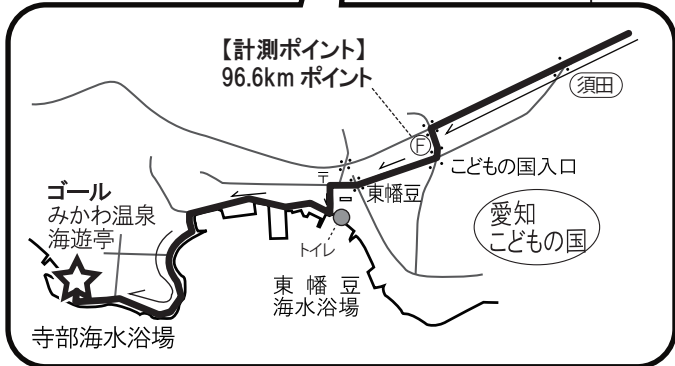

60.5km ~ ゴール

【計測ポイント】
96.6km ポイント(ファミリーマート)
運営時間 3:30 ~ 12:30

太陽の家
トイレの使用は
できません。

中小山

87.7km ポイント
運営時間 1:40 ~ 8:50

83.7km ポイント(ヨットハーバー駐車場)
運営時間 0:40 ~ 7:30

69.7km ポイント(ローソン)
運営時間 21:20 ~ 3:10

みかわ温泉
海遊亭
ゴール
運営時間
4:00 ~ 14:00

93.2km ポイント(セブンイレブン)
運営時間 3:00 ~ 11:00

こどもの国入口

60.5km ポイント(ファミリーマート)
運営時間 19:10 ~ 0:30

三河湾

ゴール周辺拡大図

【計測ポイント】
96.6km ポイント

- ⓕ ファミリーマート
- Ⓛ ローソン
- ⑦ セブンイレブン
- Ⓜ ミニストップ
- ⓐ デイリーストア