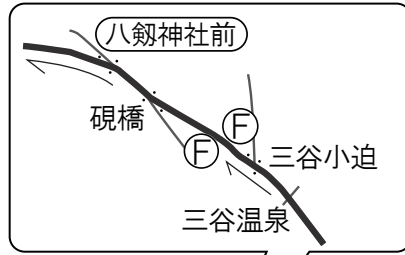

60.5km ~ ゴール

【計測ポイント】
96.6km ポイント(ファミリーマート)
運営時間 3:30 ~ 12:30

太陽の家
トイレの使用は
できません。

中小山

87.7km ポイント
運営時間 1:40 ~ 8:50

83.7km ポイント(ヨットハーバー駐車場)
運営時間 0:40 ~ 7:30

69.7km ポイント(ローソン)
運営時間 21:20 ~ 3:10

みかわ温泉
海遊亭
ゴール
運営時間
4:00 ~ 14:00

93.2km ポイント(セブンイレブン)
運営時間 3:00 ~ 11:00

こどもの国入口

60.5km ポイント(ファミリーマート)
運営時間 19:10 ~ 0:30

三河湾

ゴール周辺拡大図

【計測ポイント】
96.6km ポイント

- ⓕ ファミリーマート
- Ⓛ ローソン
- ⑦ セブンイレブン
- Ⓜ ミニストップ
- ⓐ デイリーストア