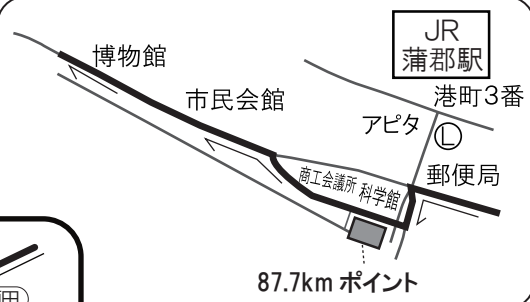

60.5km ~ ゴール

【計測ポイント】
96.6km ポイント(ファミリーマート)
運営時間 3:30 ~ 12:30

太陽の家
トイレの使用は
できません。

中小山

87.7km ポイント
運営時間 1:40 ~ 8:50

83.7km ポイント(ヨットハーバー駐車場)
運営時間 0:40 ~ 7:30

69.7km ポイント(ローソン)
運営時間 21:20 ~ 3:10

みかわ温泉
海遊亭
ゴール
運営時間
4:00 ~ 14:00

93.2km ポイント(セブンイレブン)
運営時間 3:00 ~ 11:00

こどもの国入口

60.5km ポイント(ファミリーマート)
運営時間 19:10 ~ 0:30

三河湾

ゴール周辺拡大図

【計測ポイント】
96.6km ポイント

- ⓕ ファミリーマート
- Ⓛ ローソン
- ⑦ セブンイレブン
- Ⓜ ミニストップ
- ⓐ デイリーストア