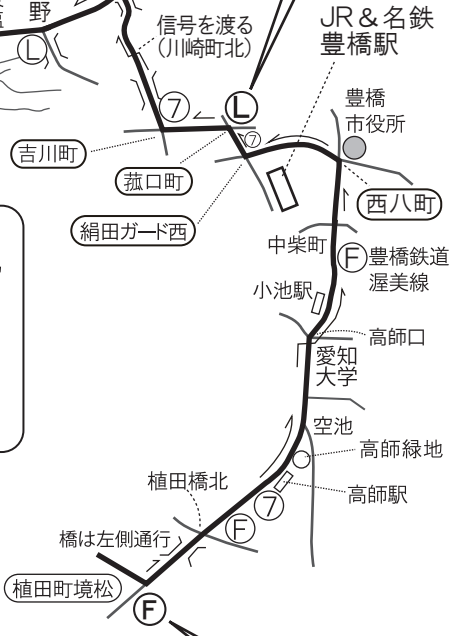

60.5km ~ ゴール

【計測ポイント】
96.6km ポイント(ファミリーマート)
運営時間 3:30 ~ 12:30

太陽の家
トイレの使用は
できません。

中小山

87.7km ポイント
運営時間 1:40 ~ 8:50

83.7km ポイント(ヨットハーバー駐車場)
運営時間 0:40 ~ 7:30

69.7km ポイント(ローソン)
運営時間 21:20 ~ 3:10

みかわ温泉
海遊亭
ゴール
運営時間
4:00 ~ 14:00

93.2km ポイント(セブンイレブン)
運営時間 3:00 ~ 11:00

こどもの国入口

60.5km ポイント(ファミリーマート)
運営時間 19:10 ~ 0:30

三河湾

ゴール周辺拡大図

【計測ポイント】
96.6km ポイント

- ⓕ ファミリーマート
- Ⓛ ローソン
- ⑦ セブンイレブン
- Ⓜ ミニストップ
- ⓐ デイリーストア