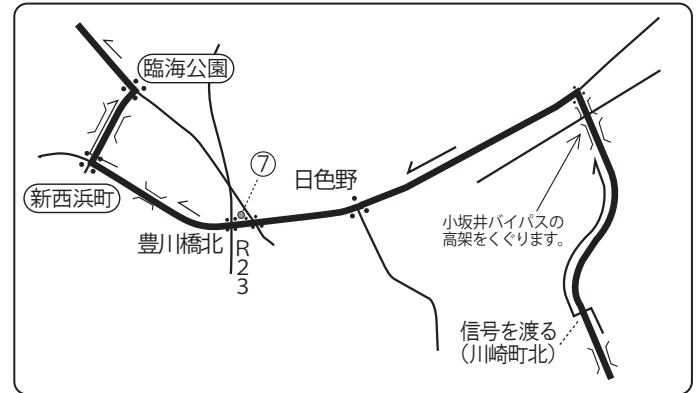

60.5km ~ ゴール

【計測ポイント】
96.6km ポイント(ファミリーマート)
運営時間 3:30 ~ 12:30

太陽の家
トイレの使用は
できません。

中小山

87.7km ポイント
運営時間 1:40 ~ 8:50

83.7km ポイント(ヨットハーバー駐車場)
運営時間 0:40 ~ 7:30

69.7km ポイント(ローソン)
運営時間 21:20 ~ 3:10

みかわ温泉
海遊亭
ゴール
運営時間
4:00 ~ 14:00

93.2km ポイント(セブンイレブン)
運営時間 3:00 ~ 11:00

こどもの国入口

60.5km ポイント(ファミリーマート)
運営時間 19:10 ~ 0:30

三河湾

ゴール周辺拡大図

【計測ポイント】
96.6km ポイント

- ⓕ ファミリーマート
- Ⓛ ローソン
- ⑦ セブンイレブン
- Ⓜ ミニストップ
- ⓐ デイリーストア